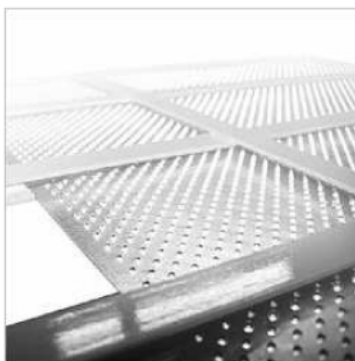

SKŁADY „ŻELIWIARZ”

3. 393. C. CENNIK PODSTAWOWY MATERIAŁY IZOLUJĄCE I USZCZELNIAJĄCE IZOLACJE WYSOKOTEMPERATUROWE DO 400 STOPNI G

EDYCJA I 2013. STAN NA DZIEŃ 2013.11.01

Opis materiału:

DURASTEEL® płyta izolacyjna typu :sandwich to warstwa krzemianu wapniowego obustronnie pokryta galwanicznie zabezpieczonym płaszczem stalowym o grubości 0.5 mm. Układ stal/ceramika/stal zapewnia wysoką stabilność. Na życzenie klienta możliwe jest pokrycie stałą stopową w odpowiednim gatunku.

Obszary zastosowań:

- Ekran cieplny, osłona przy promieniowaniu ciągłym lub okresowym
- Ekran zabezpieczający przed rozpryskami metalu i iskrami
- Hutnictwo i odlewnictwo
- Dukty gazów

INFORMACJE TECHNICZNE ORAZ WYCENY INWESTYCYJNE U NASZYCH DORADCÓW